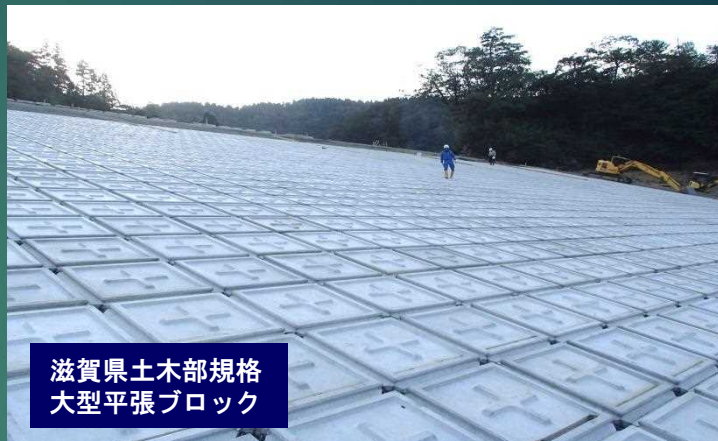

L型擁壁

車両用防護柵基礎付きL型擁壁

L型擁壁

●川合千田線補助道路整備工事

●川合千田線補助道路整備工事

車両用防護柵基礎付きL型擁壁

● 日野川広域河川改修工事

● 淡海地区ため池改修第3工事