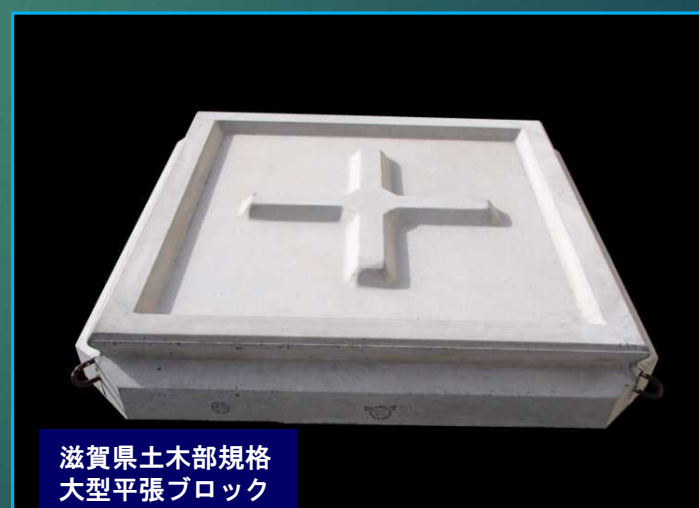

L型擁壁

車両用防護柵基礎付きL型擁壁

L型擁壁

●川合千田線補助道路整備工事

●川合千田線補助道路整備工事

車両用防護柵基礎付きL型擁壁

● 日野川広域河川改修工事

● 淡海地区ため池改修第3工事